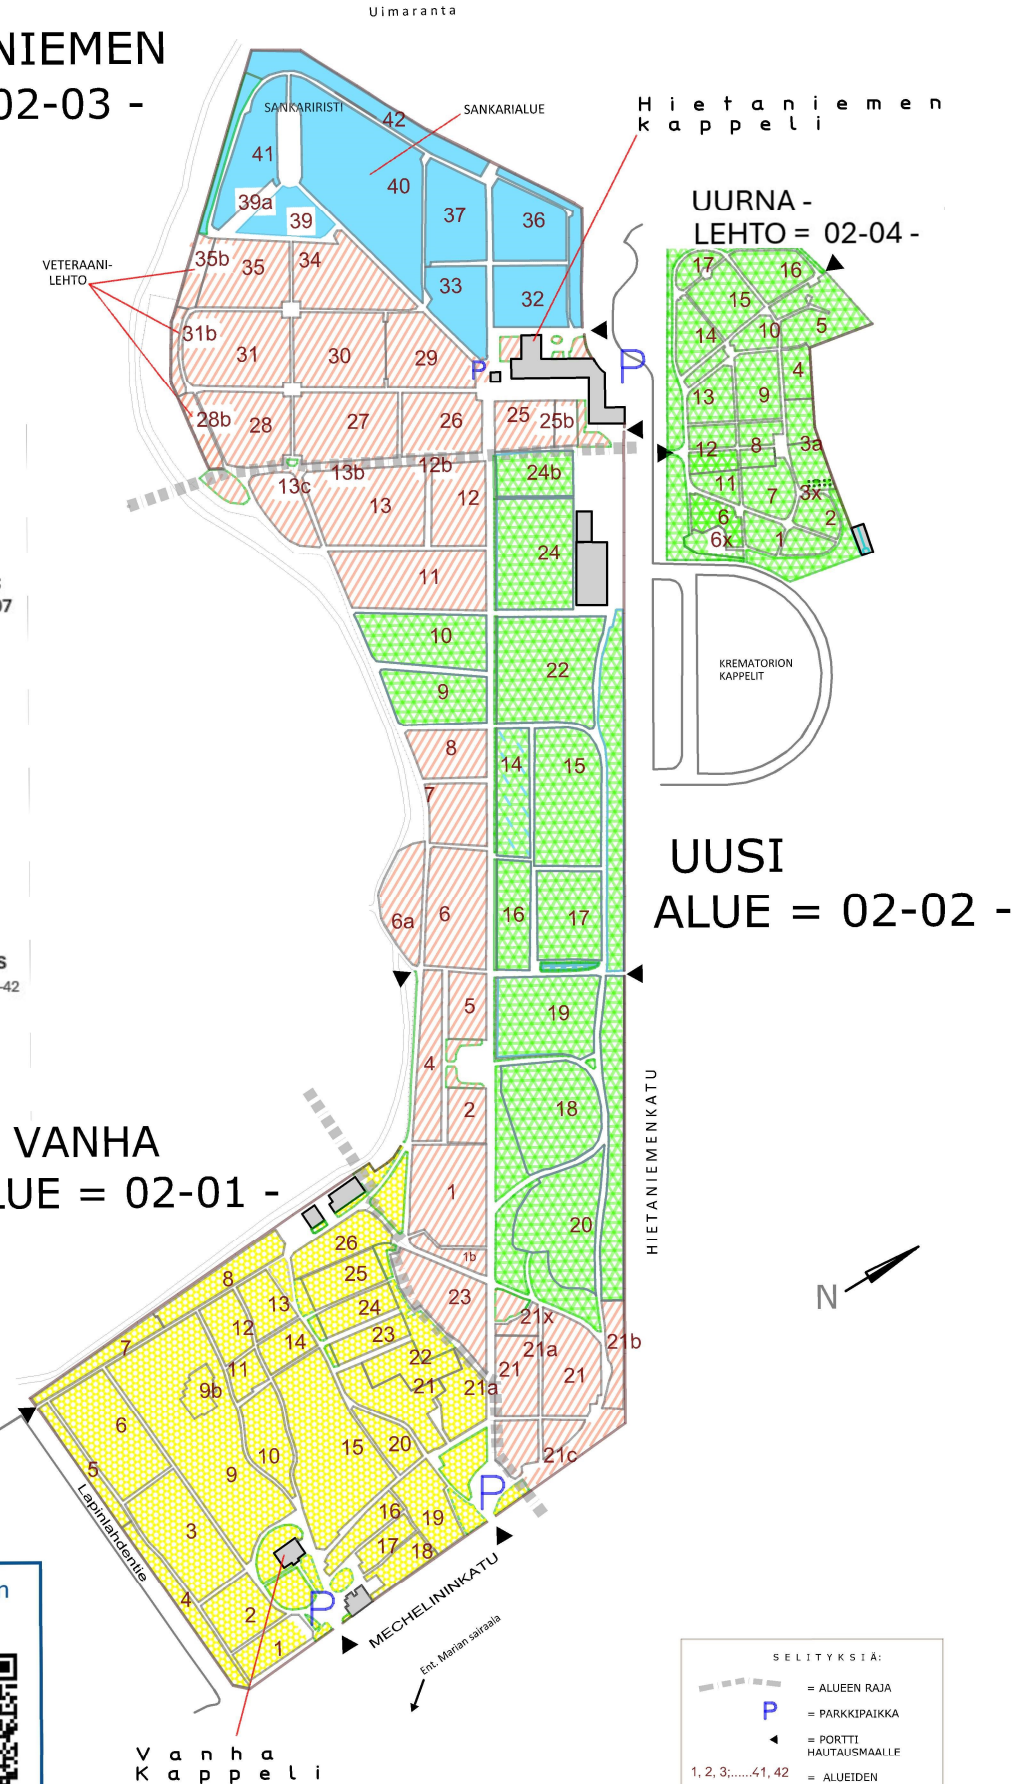

# HIETANIEMEN HAUTAUSMAA: puutarhureiden vastualueet 2024

### Aluepuutarhuri **PETTERI SOLLO**

> Uuden alueen korttelit 1-8 (ei 9 ja 10);  
11 - 13c; 21, 21a; 21b; 21c ja 21x; 23.  
Hietaniemen alueen korttelit 25-31; 34, 35 sekä  
veteraanilehdon korttelit.  
Puhelin: **09 2340 2823**

## VANHA ALUE = 02-01 -

## KAARTIN HAUTAUSMAA = 02-05 -