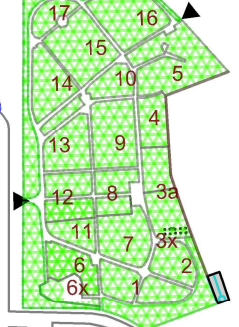

UURNA- LEHTO = 02-04 -