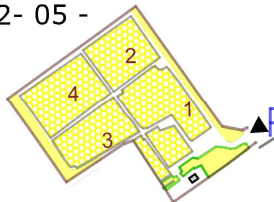

HIETANIEMEN HAUTAUSMAA: puutarhureiden vastualueet 2024

HIETANIEMEN ALUE = 02-03 -

Aluepuutarhuri **PETTERI SOLLO**

> Uuden alueen korttelit 1-8 (ei 9 ja 10);
11 - 13c; 21, 21a; 21b; 21c ja 21x; 23.
Hietaniemen alueen korttelit 25-31; 34, 35 sekä
veteraanilehdon korttelit.
Puhelin: **09 2340 2823**

Aluepuutarhuri **SAARA LUOTONEN**

> Uuden alueen korttelit 9, 10; 14-20, sekä 22 ja 24;
UURNALEHDON korttelit. Puhelin: **09 2340 2807**

Aluepuutarhuri **VIRPI HAKOLA**

> VANHA ALUE kokonaisuudessaan;
KAARTIN HAUTAUSMAA kokonaisuudessaan.
Puhelin: **09 2340 2822**

Aluepuutarhuri **KATJA KANNAS-ROSENIUS**

> SANKARIHAUTAUSMAA, sekä korttelit 32-33; 36-42
Puhelin: **09 2340 2044**

Lisäksi: KULOOSAAREN HAUTAUSMAA

VANHA ALUE = 02-01 -

KAARTIN HAUTAUSMAA = 02-05 -