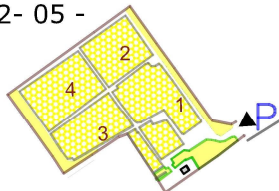

## HIETANIEMEN ALUE = 02-03 -

Aluepuutarhuri **PETTERI SOLLO**  
> Uuden alueen korttelit 1-8 (ei 9 ja 10);  
11- 13c; 21, 21a; 21b; 21c ja 21x; 23.  
Hietaniemen alueen korttelit 25-31; 34, 35 sekä  
veteraanilehdon korttelit.  
Puhelin: **09 2340 2823**

Aluepuutarhuri **SAARA LUOTONEN**  
> Uuden alueen korttelit 9,10; 14-20, sekä 22 ja 24;  
UURNALEHDON korttelit. Puhelin: **09 2340 2807**

Aluepuutarhuri (VT.) **MITJA RAINIO**  
> VANHA ALUE kokonaisuudessaan;  
KAARTIN HAUTAUSMAA kokonaisuudessaan.  
Puhelin: **09 2340 2826**

## VANHA ALUE = 02-01 -

KAARTIN HAUTAUSMAA  
= 02- 05 -

SELITYKSIÄ:

- ALUEEN RAJA
- P = PARKKIPAIKKA
- ◀ = PORTTI HAUTAUSMAALLE
- 1, 2, 3;.....41, 42 = ALUEIDEN KORTTELINUMEROT
- MUURI / AITA