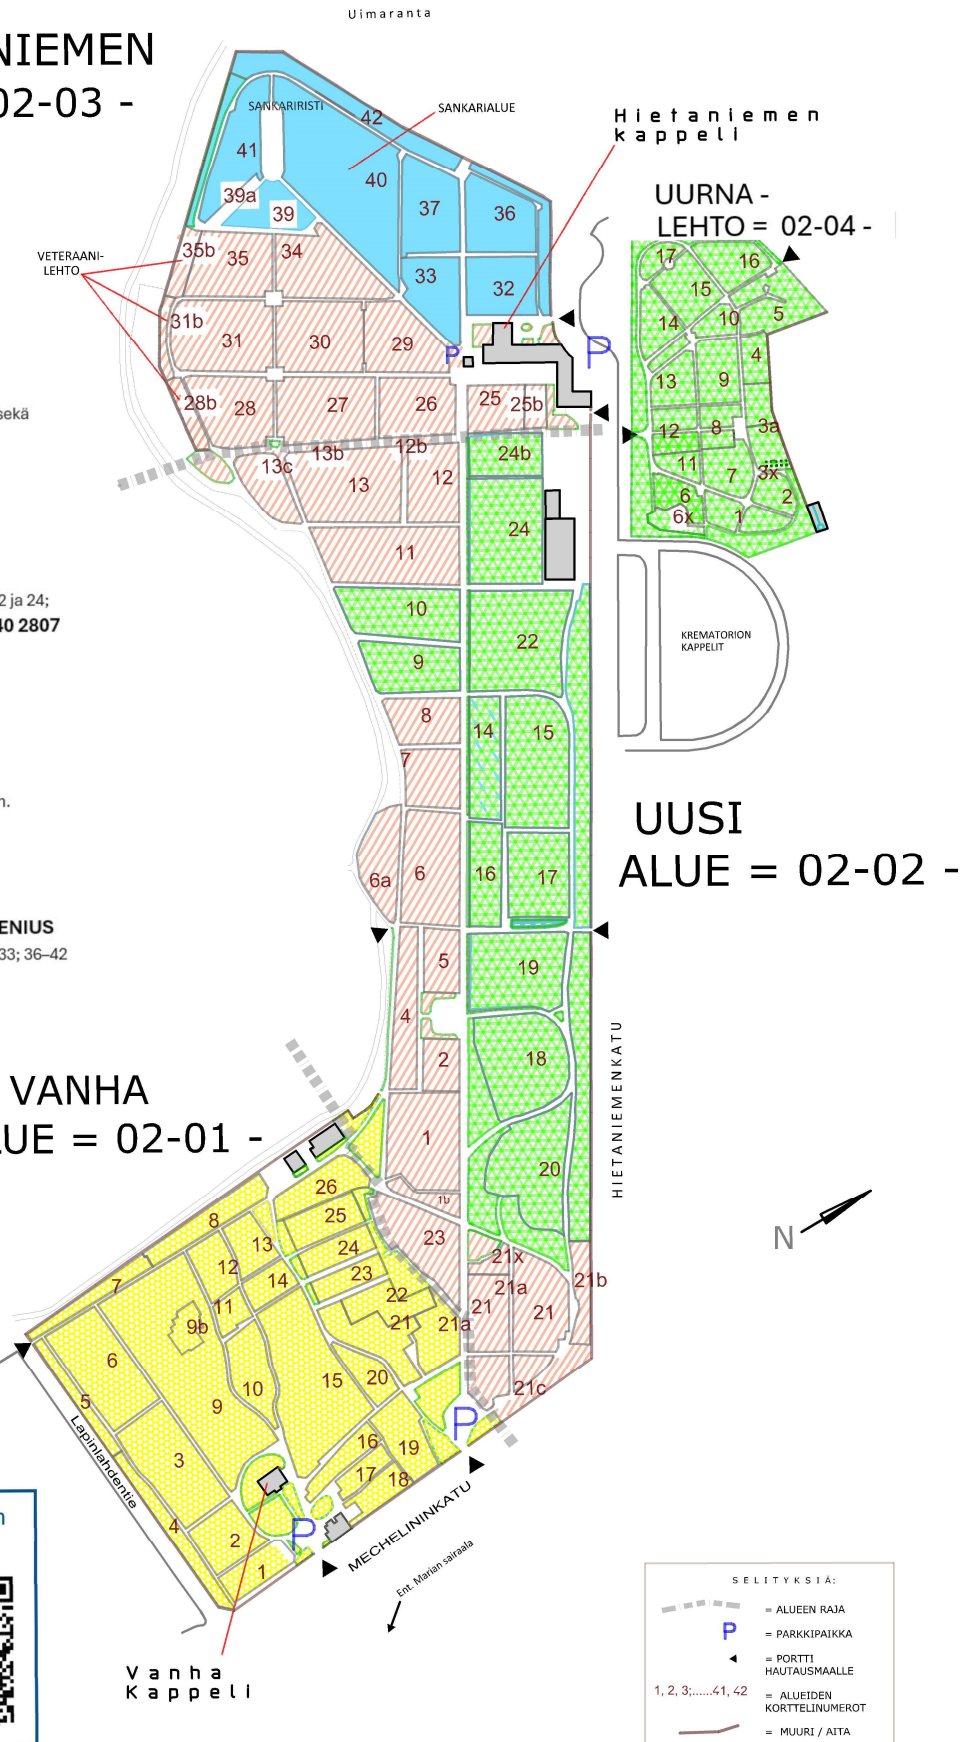

# HIETANIEMEN HAUTAUSMAA: puutarhureiden vastualueet 2024

## HIETANIEMEN ALUE = 02-03 -

Aluepuutarhuri **PETTERI SOLLO**  
> Uuden alueen korttelit 1-8 (ei 9 ja 10);  
11- 13c; 21, 21a; 21b; 21c ja 21x; 23.  
Hietaniemen alueen korttelit 25-31; 34, 35 sekä  
veteraanilehdon korttelit.  
Puhelin: **09 2340 2823**

Aluepuutarhuri **SAARA LUOTONEN**  
> Uuden alueen korttelit 9,10; 14-20, sekä 22 ja 24;  
UURNALEHDON korttelit. Puhelin: **09 2340 2807**

Aluepuutarhuri (VT.) **MITJA RAINIO**  
> VANHA ALUE kokonaisuudessaan;  
KAARTIN HAUTAUSMAA kokonaisuudessaan.  
Puhelin: **09 2340 2826**

## VANHA ALUE = 02-01 -

KAARTIN HAUTAUSMAA  
= 02- 05 -

SELITYKSIÄ:

- ALUEEN RAJA
- P = PARKKIPAIKKA
- ◀ = PORTTI HAUTAUSMAALLE
- 1, 2, 3;.....41, 42 = ALUEIDEN KORTTELINUMEROT
- MUURI / AITA