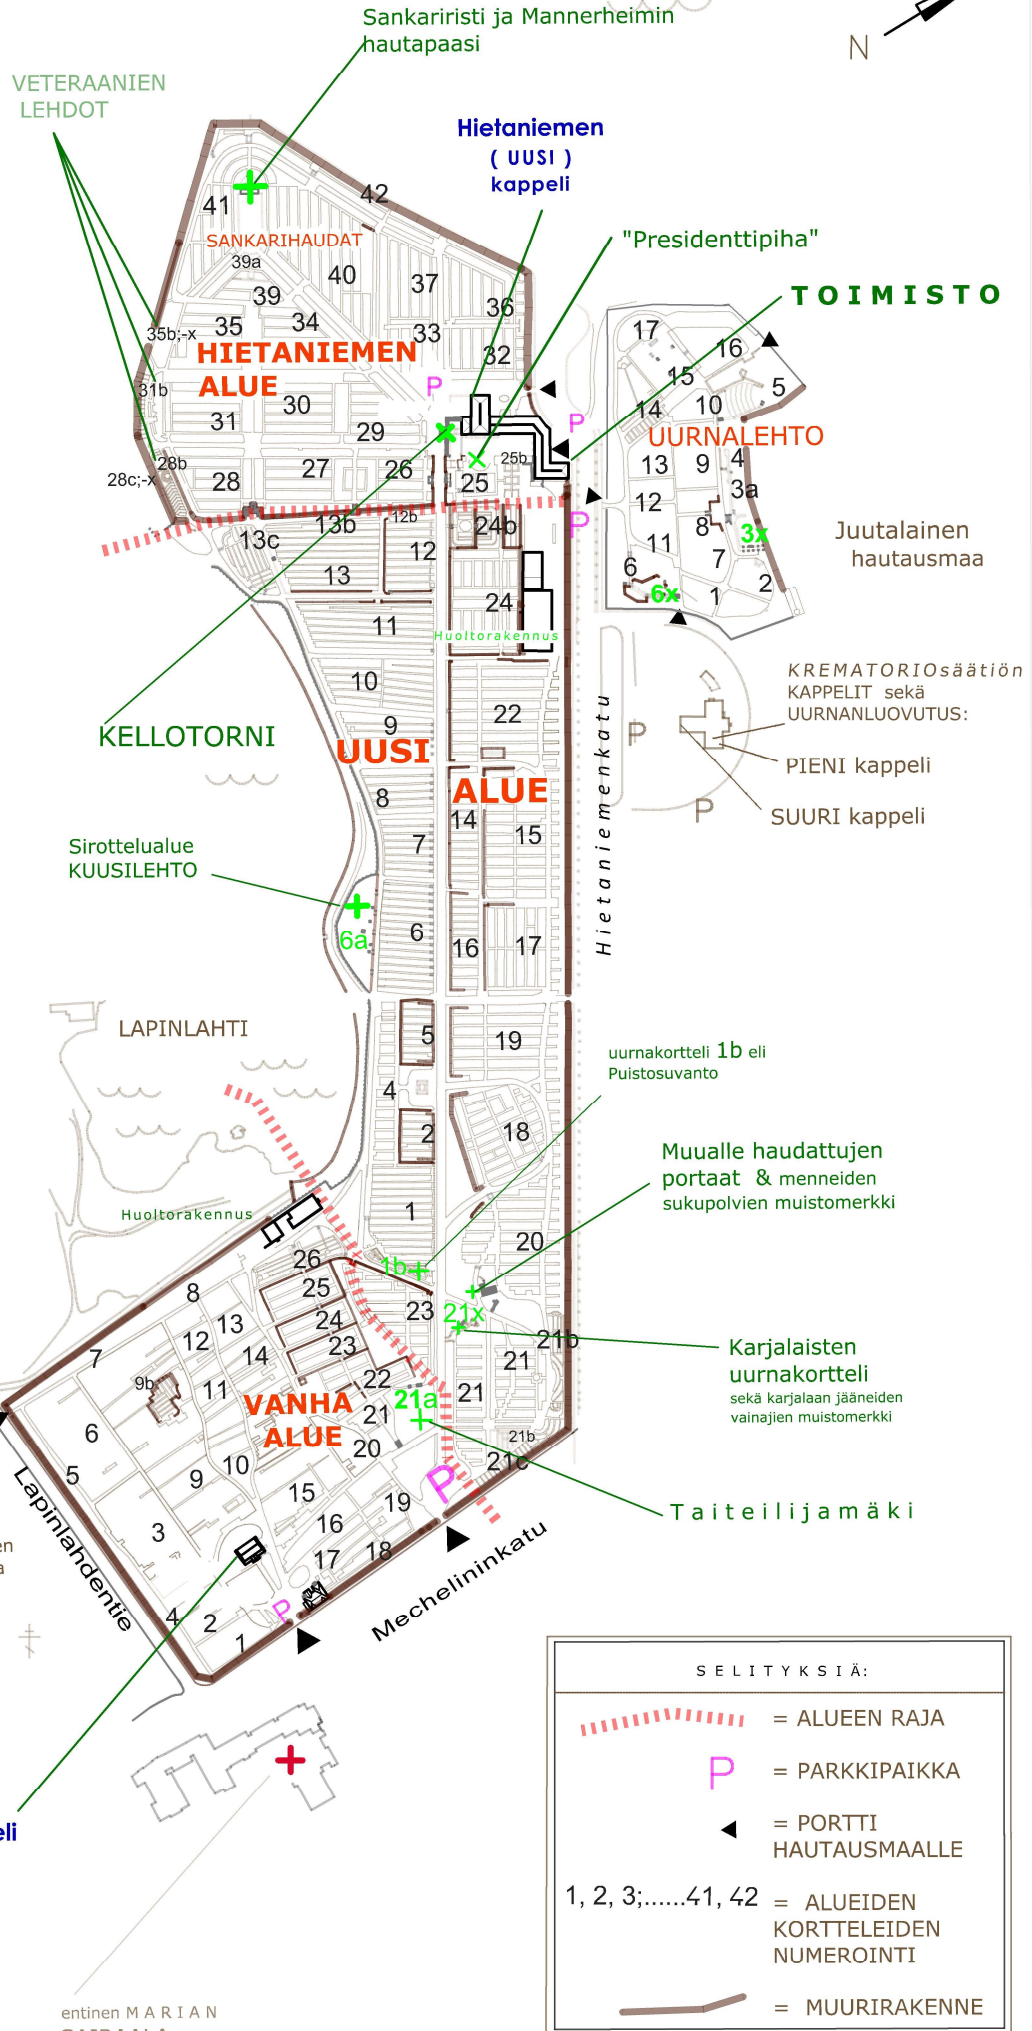

-UUDEN KAPPELIN osoite on:
Hietaniemenkatu 20

-VANHAN KAPPELIN osoite on:
Mechelininkatu 2e

HUOMAATHAN: alueella on pysäköinninvalvonta !

sähköposti:
hietaniemi.hsrky@evl.fi

HAUTAUSMAA on perustettu v.1829.

Alueen koko on n. 27 hehtaaria,
vainajia on haudattu kaikkiaan
n. 210 000 kpl. (arvio 2020)

Jääkärien
muistomerkki

KAARTIN
HAUTAUSMAA

Ortodoksinen
hautausmaa

VANHA
kappeli

< 250 metriä >

> Mechelininkadulta kellotornille
on matka pääkäytävää pitkin 720m.

entinen MARIAN
SAIRAALA

SELITYKSIÄ:

= ALUEEN RAJA

= PARKKIPAIKKA

= PORTTI
HAUTAUSMAALLE

1, 2, 3;.....41, 42 = ALUEIDEN
KORTTELEIDEN
NUMEROINTI

= MUURIRAKENNE